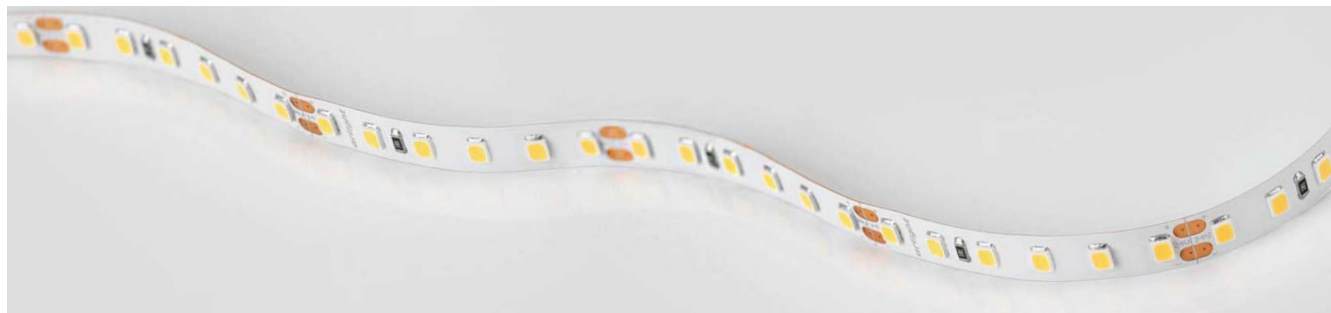

Электронная документация

СВЕТОДИОДНЫЕ ЛЕНТЫ

Лента S2-2500 24V Day 4000K 34mm

ОПИСАНИЕ

- 34мм.
- Гибкая лента LUX для профиля S2, светодиоды smd 2835, 280 шт/м (700шт на 2.5м), белая плата 34 мм с монтажными отверстиями, скотч 3М.
- Цвет ДНЕВНОЙ 3800-4200К.
- Питание 24V, мощность 25 Вт/м (62,5 Вт на 2.5м), угол 120°, цветопередача CRI>85.
- Размеры 2500x34x1.5мм.
- Мин.отрезок 50мм, 14 светодиодов.
- Цена за 1м.

ПРИМЕНЕНИЕ

- Высокая эффективность.
- Монтажные отверстия на плате для фиксаторов основания профиля серии S2-LUX.
- Может использоваться с любыми другими профилями.
- Равномерное свечение по всей ширине профиля.
- Встроенные широкие линии света для основного освещения.
- Накладные и подвесные широкие светильники из алюминиевого профиля.

25 Вт/м

24 В

280

IP20

34 мм

ПАРАМЕТРЫ

Артикул	021201	
Модель	Лента S2-2500 24V Day 4000K 34mm (2835, 280 LED/m, LUX)	
	для 1 м	для 2.5 м
Степень пылевлагозащиты	IP20	
Тип светодиода	SMD 2835	
Кол-во светодиодов	280 шт	700 шт
Минимальный отрезок	50 мм (14 светодиодов)	
Гарантия	5 лет	
ОПТИЧЕСКИЕ		
Цвет свечения	Дневной 4000K 	
Индекс цветопередачи, CRI	>85	
Угол излучения	120°	
Световой поток	3200 лм	8000 лм
ЭЛЕКТРИЧЕСКИЕ		
Напряжение питания	DC 24 В	
Максимальная мощность	25 Вт	62.5 Вт
Потребляемый ток	1.04 А	2.6 А
ЛОГИСТИЧЕСКИЕ		
Длина	2 500 мм	
Ширина	34 мм	
Высота	1.5 мм	
Вес упаковки	245 г, катушка 2.5 м	
КЛИМАТИЧЕСКИЕ УСЛОВИЯ		
Диапазон рабочих температур	-30... +45 °С	

КСС (КРИВАЯ СИЛЫ СВЕТА)

РЕКОМЕНДАЦИИ ПО ПОДКЛЮЧЕНИЮ И УСТАНОВКЕ

Максимальная длина подключения ленты – 2.5 м (1 катушка).

Схема подключения нескольких светодиодных лент с одной стороны.

КАК СГИБАТЬ ЛЕНТУ

Правильный изгиб ленты. Минимальный радиус изгиба указан в инструкции к ленте.