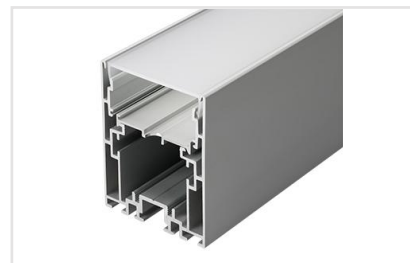

Артикул 019308

Подвесной/накладной профиль 49x32мм для линейных светильников. Анодированный алюминий. Длина 2000мм. Цена за 1м. Экраны, заглушки отдельно.

Артикул 020465

Комплект с экраном. Подвесной/накладной профиль 49x32мм для линейных светильников, в комплекте с матовым экраном. Анодированный алюминий. Длина 2500мм. Цена за комплект 2,5м.

Артикул 029040

Накладной/подвесной профиль для линий света. Анодированный алюминий. Размер 2000x50x34 мм. Цена за 1м. Экраны, заглушки отдельно.

Артикул 029033

Встраиваемый профиль с фланцем для линий света, с отсеком для блока питания. Анодированный алюминий. Размер 2000x65x34 мм (с фланцем). Цена за 1м. Экраны, заглушки отдельно.