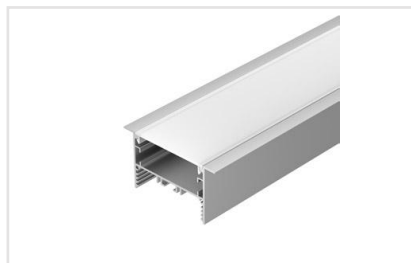

ПРИМЕНЕНИЕ

- Высокая эффективность.
- Монтажные отверстия на плате для фиксаторов основания профиля серии S2-LUX.
- Может использоваться с любыми другими профилями.
- Равномерное свечение по всей ширине профиля.
- Встроенные широкие линии света для основного освещения.
- Накладные и подвесные широкие светильники из алюминиевого профиля.

Не скручивать

Не сгибать под прямым углом

Не перекручивать

СОПУТСТВУЮЩИЕ ТОВАРЫ

Приобретаются отдельно

Артикул 020462

Комплект с экраном. Подвесной/накладной профиль 35x35мм для линейных светильников, в комплекте с матовым экраном. Анодированный алюминий. Длина 2500мм. Цена за комплект 2,5м.

Артикул 019308

Подвесной/накладной профиль 49x32мм для линейных светильников. Анодированный алюминий. Длина 2000мм. Цена за 1м. Экраны, заглушки отдельно.

Артикул 020465

Комплект с экраном. Подвесной/накладной профиль 49x32мм для линейных светильников, в комплекте с матовым экраном. Анодированный алюминий. Длина 2500мм. Цена за комплект 2,5м.

Артикул 029040

Накладной/подвесной профиль для линий света. Анодированный алюминий. Размер 2000x50x34 мм. Цена за 1м. Экраны, заглушки отдельно.

Артикул 029033

Встраиваемый профиль с фланцем для линий света, с отсеком для блока питания. Анодированный алюминий. Размер 2000x65x34 мм (с фланцем). Цена за 1м. Экраны, заглушки отдельно.