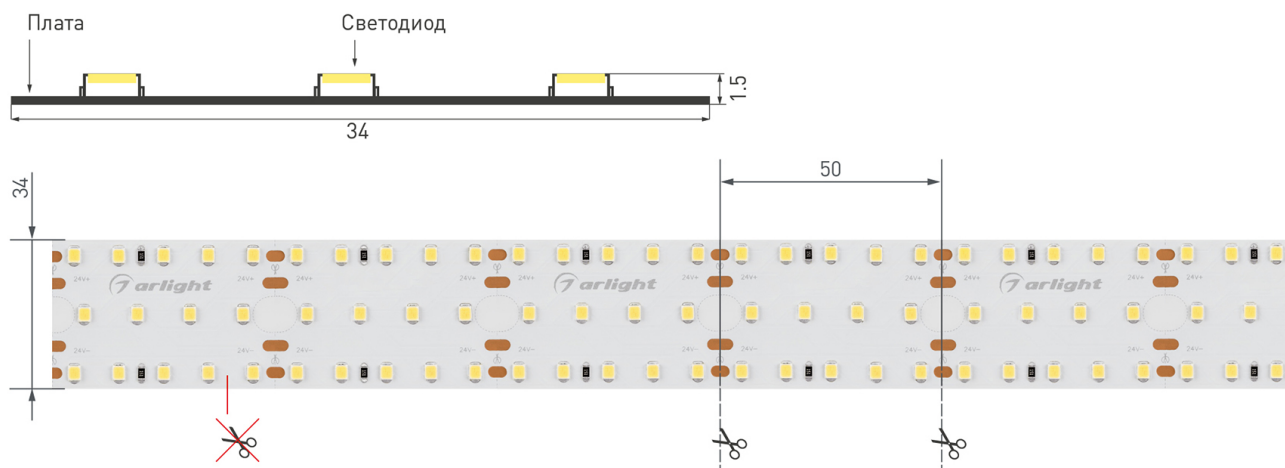

КОНСТРУКТИВНЫЙ ЧЕРТЕЖ